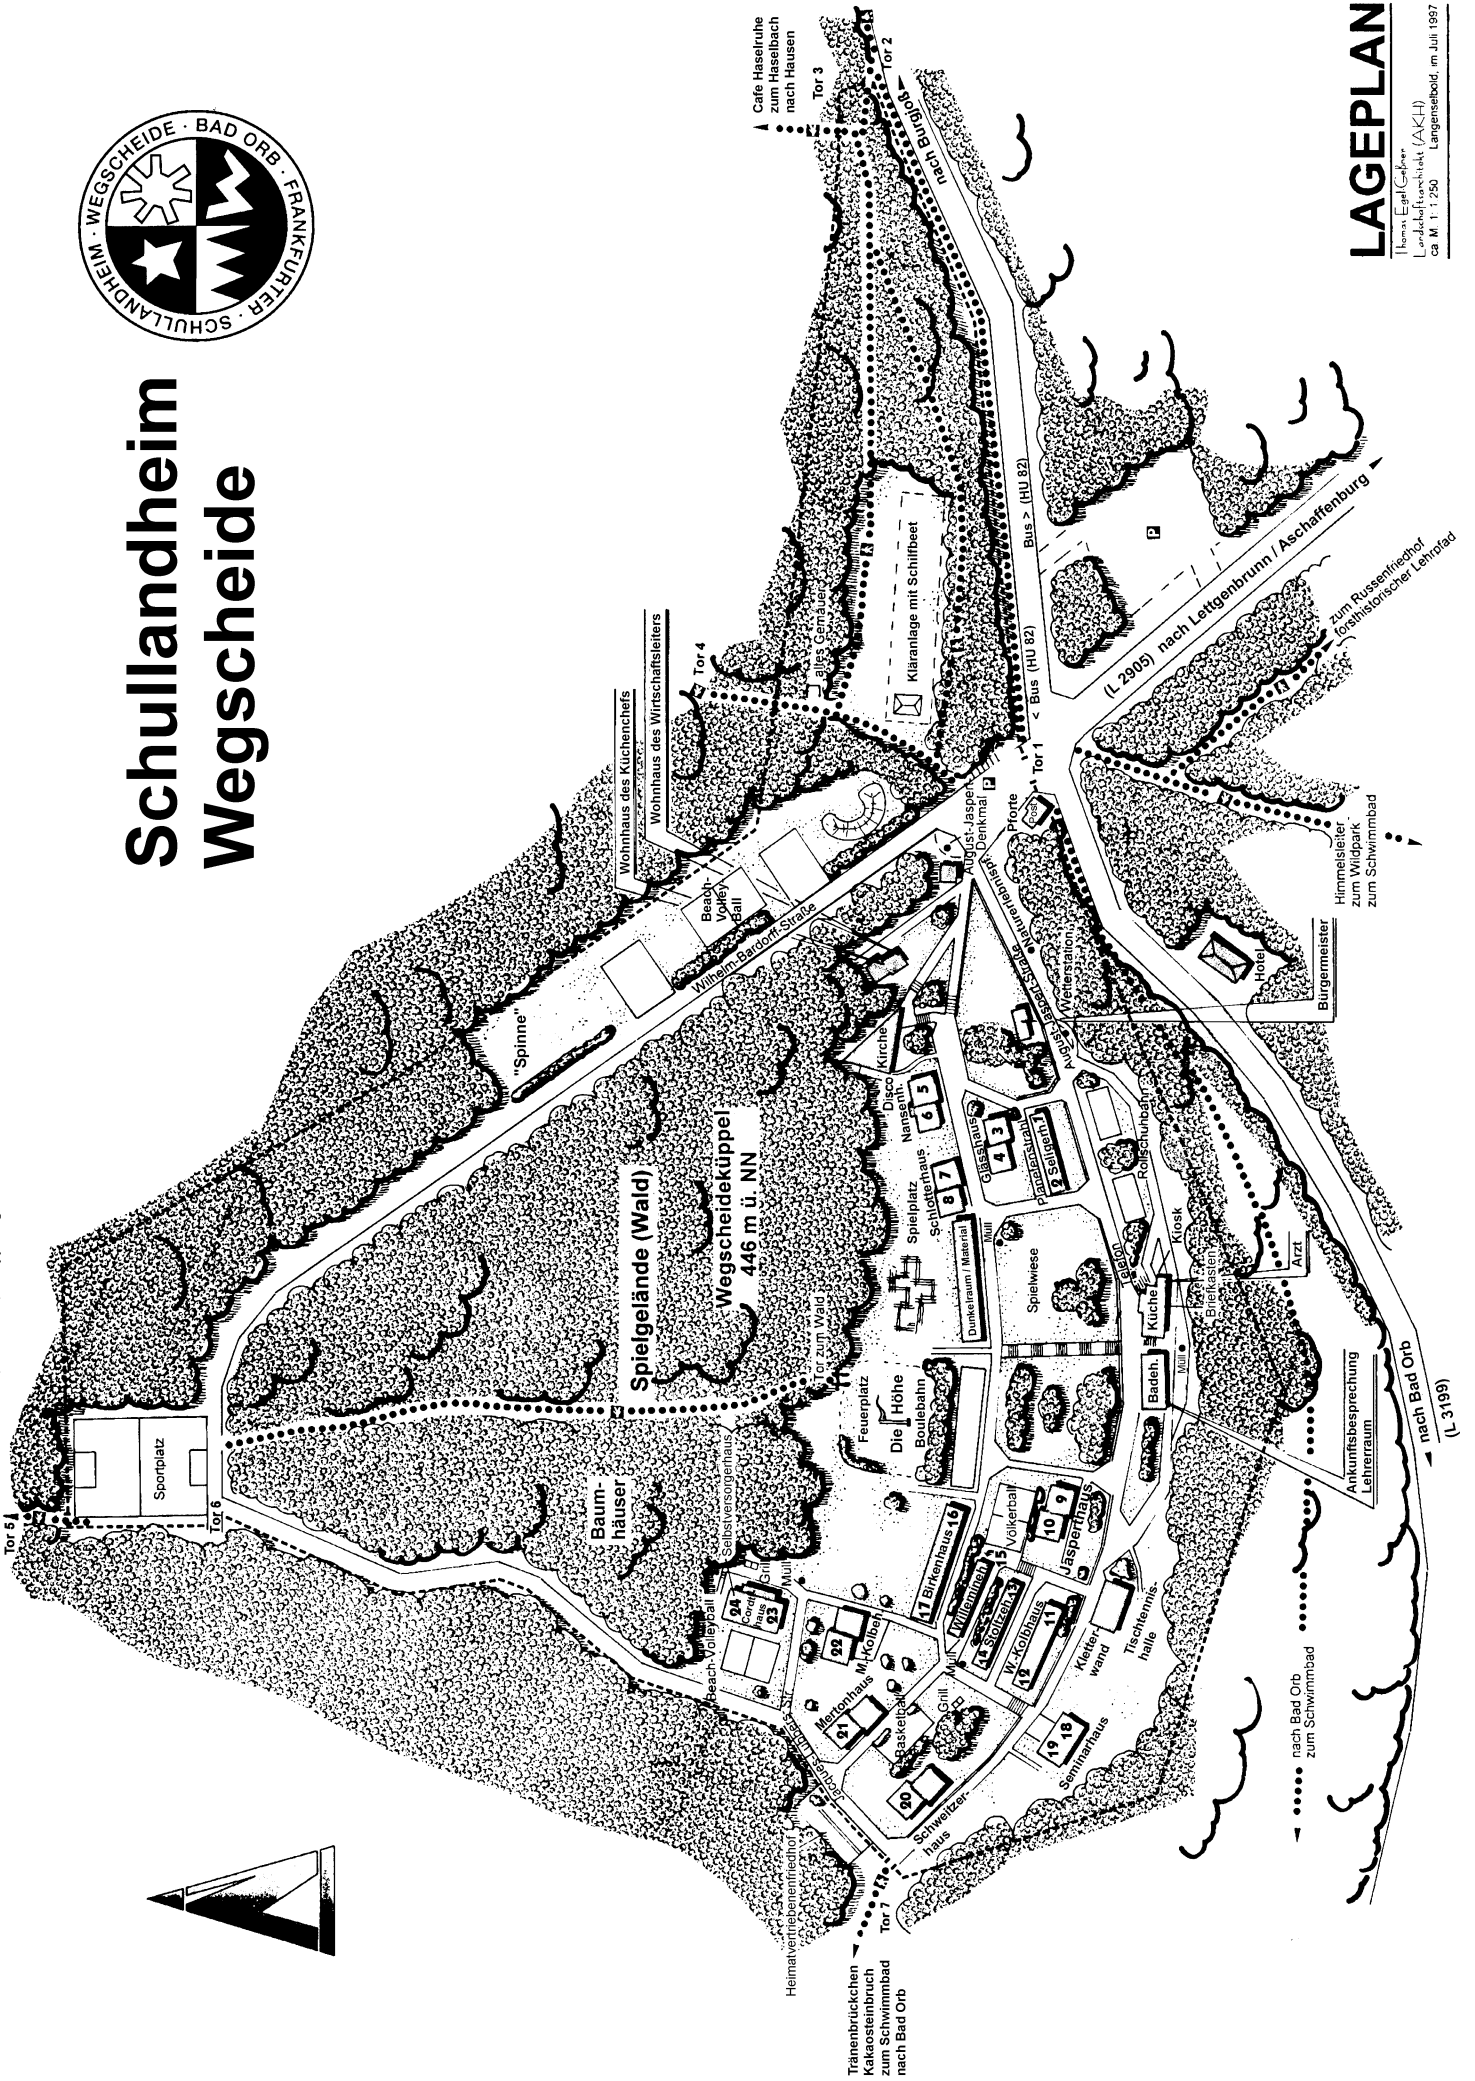

Schullandheim Wegscheide

nach Hausen Teufelsteiler, Haselbach, Kneippanlage
Tor 5

Tränenbrücken
Kakaosteinbruch
zum Schwimmbad
nach Bad Orb

Heimatvereinheimhof

nach Bad Orb
zum Schwimmbad

nach Bad Orb
(L 3199)

Ankunftsbesprechung
Lehrerraum

Arzt

Bürgermeister

Himmelsleiter
zum Wipparck
zum Schwimmbad
Forsthistorischer Lehrpfad

(L 2905) nach Lettgenbrunn / Aschaffenburg

Bus > (HU 82)

Bus < (HU 82)

Tor 1

Tor 2

Tor 3

Tor 4

Tor 5

Tor 6

Tor 7

Tor 8

Tor 9

Tor 18

Tor 19

Tor 20

Tor 21

LAGEPLAN

Thomas Ertl (Carto) /
Landluftvertrieb (AKL) /
ca. M. 1:250 Langenscheidt, im Juli 1997